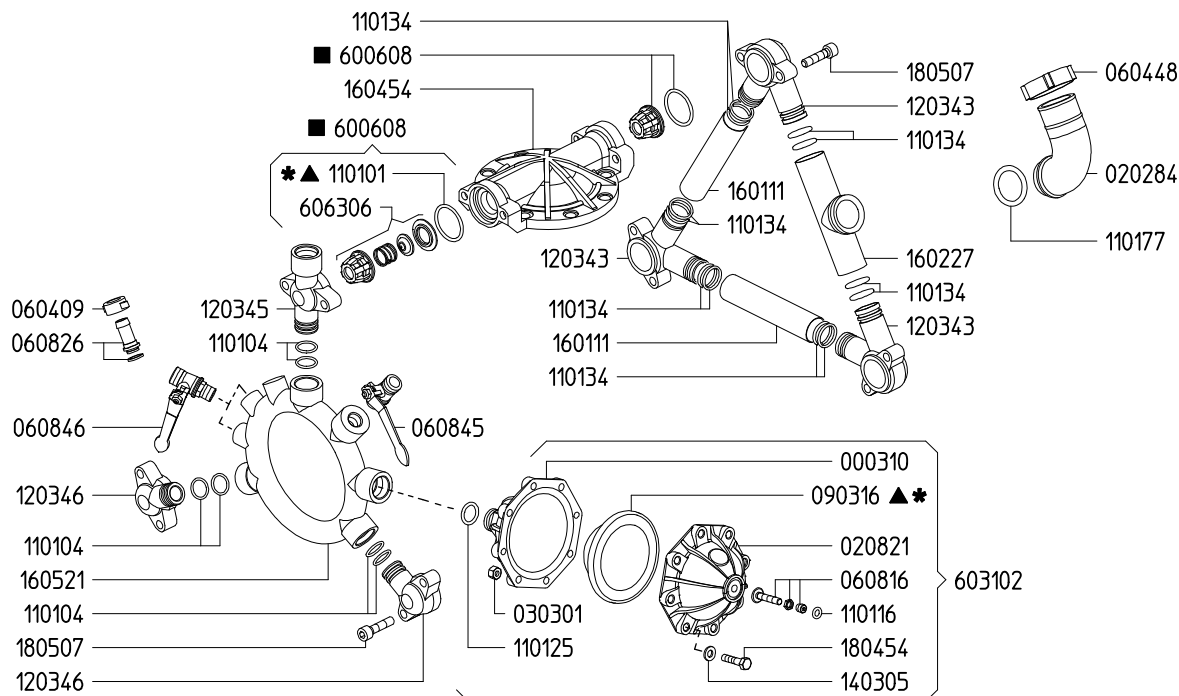

BETA 110 TS 2C

KIT 627		KIT 556		KIT 513		KIT 559	
870006		606257		606214		606260	
* ▲		▲		■		●	
CODICE CODE	Q.TA' Q.TY	CODICE CODE	Q.TA' Q.TY	CODICE CODE	Q.TA' Q.TY	CODICE CODE	Q.TA' Q.TY
090316	1	090301	3	600608	6	010201	3
090333	3	090316	1			030103	3
110101	6	110101	6				