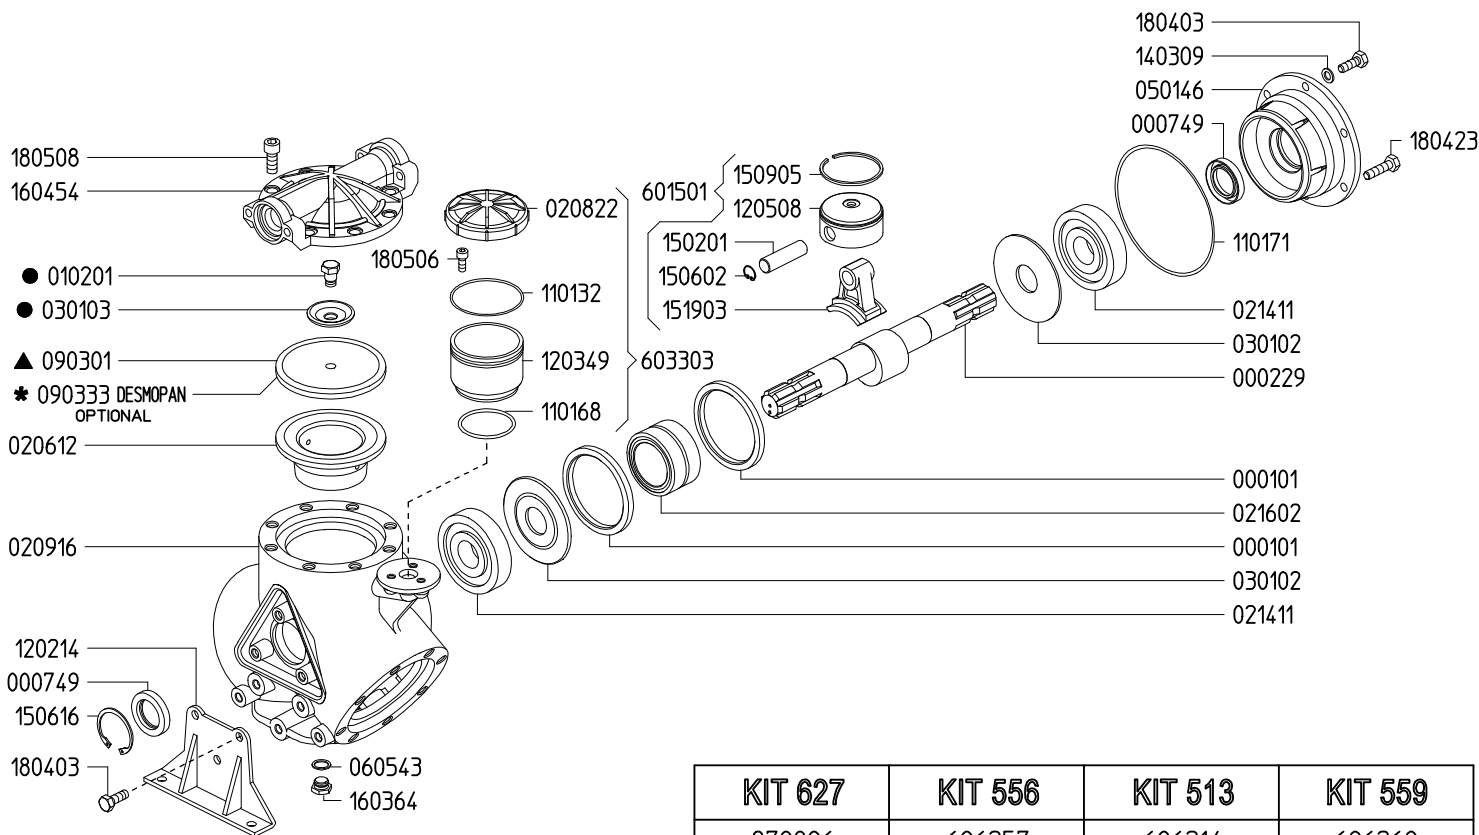

BETA 110 TS 2C

KIT 627		KIT 556		KIT 513		KIT 559	
870006		606257		606214		606260	
* ▲		▲		■		●	
CODICE CODE	Q.TA' Q.TY	CODICE CODE	Q.TA' Q.TY	CODICE CODE	Q.TA' Q.TY	CODICE CODE	Q.TA' Q.TY
090316	1	090301	3	600608	6	010201	3
090333	3	090316	1			030103	3
110101	6	110101	6				