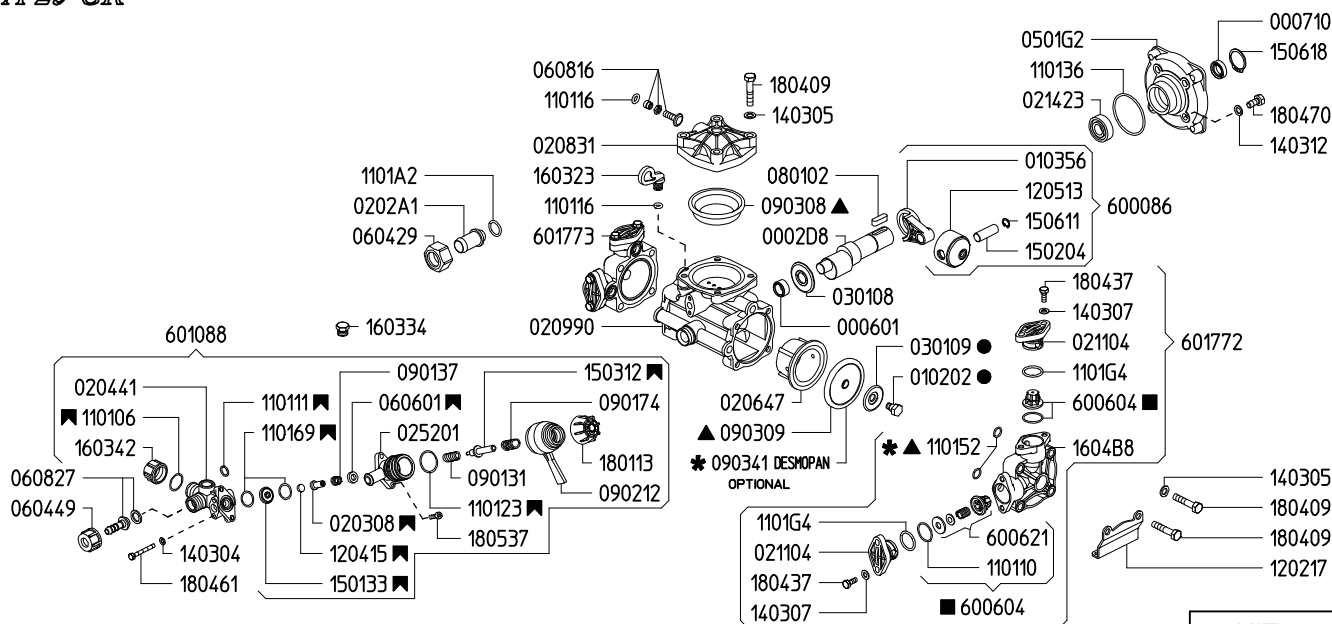

IOTA 20

IOTA 25 GR

KIT 499	
870101	
▼	
CODICE CODE	Q.TA' Q.TY
020308	1
060601	1
110106	1
110111	1
110123	1
110169	2
120415	1
150133	1
150312	1

KIT 629		KIT 536		KIT 537		KIT 539	
870001		606237		606238		606240	
*		▲		■		●	
CODICE CODE	Q.TA' Q.TY	CODICE CODE	Q.TA' Q.TY	CODICE CODE	Q.TA' Q.TY	CODICE CODE	Q.TA' Q.TY
090308	1	090308	1	600604	4	010202	2
090341	2	090309	2			030109	2
110111	4	110111	4				
110152	4	110152	4				