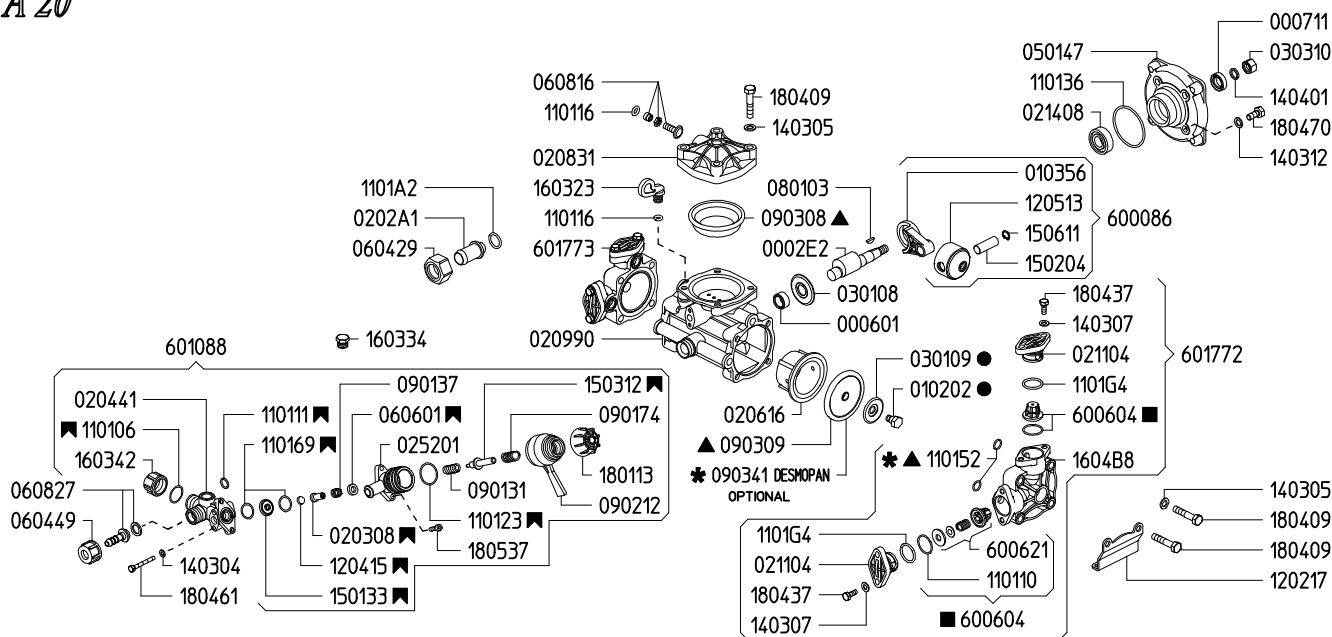

IOTA 20

IOTA 25 GR

KIT 499	
870101	
▼	
CODICE CODE	Q.TA' Q.TY
020308	1
060601	1
110106	1
110111	1
110123	1
110169	2
120415	1
150133	1
150312	1

KIT 629		KIT 536		KIT 537		KIT 539	
870001		606237		606238		606240	
*		▲		■		●	
CODICE CODE	Q.TA' Q.TY	CODICE CODE	Q.TA' Q.TY	CODICE CODE	Q.TA' Q.TY	CODICE CODE	Q.TA' Q.TY
090308	1	090308	1	600604	4	010202	2
090341	2	090309	2			030109	2
110111	4	110111	4				
110152	4	110152	4				